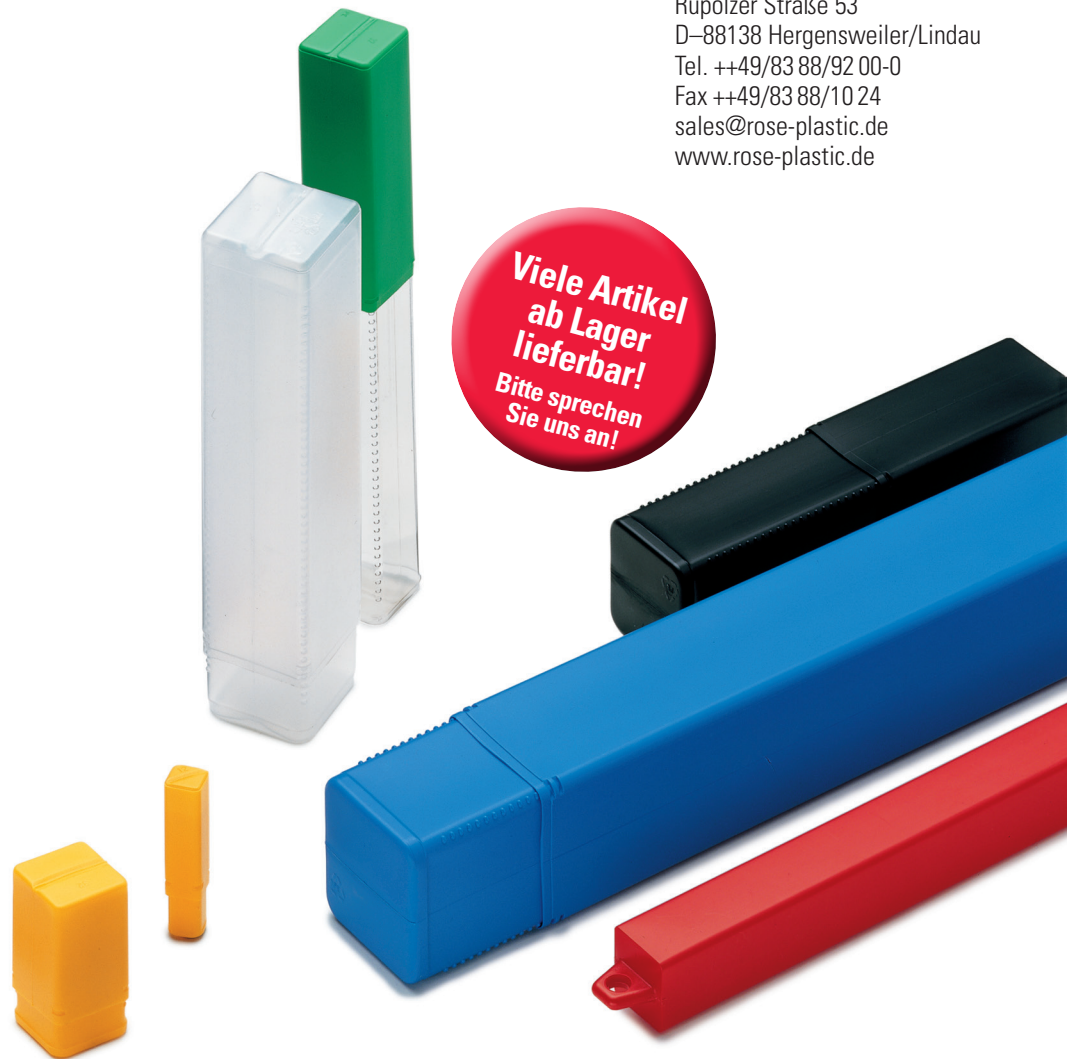

Quadratische Schutz- und Verpackungshülse mit Rastermechanik-Längenverstellung

- stabil, feuchtigkeits- und öl-resistent
- mit stufenloser Teleskop-Längenverstellung
- rationelles Verpacken, einfaches Handling
- gut lager- und stapelbar
- wiederverschließbar und mehrfach verwendbar
- mit Aufhängelasche herstellbar

Lieferprogramm

- transparent oder in diversen attraktiven Standardfarben oder Farbkombinationen
- mit Aufhänger auf Anfrage

Verpackung

- Außen- und Innenteile sind separat verpackt in jeweils einem Karton

Material

- Polypropylen (PP) transparent
- Polyethylen (PE) farbig

**Viele Artikel
ab Lager
lieferbar!**
Bitte sprechen
Sie uns an!

rose plastic AG

Rupolzer Straße 53
D-88138 Hergensweiler/Lindau
Tel. ++49/83 88/92 00-0
Fax ++49/83 88/10 24
sales@rose-plastic.de
www.rose-plastic.de

Artikel	ø	Länge	VPE
QP 8 050	8	050 - 080	2700
QP 8 080	8	080 - 120	1700
QP 8 120	8	120 - 200	2000
QP 8 200	8	200 - 350	2000
QP 10 050	10	050 - 080	2100
QP 10 080	10	080 - 120	2600
QP 10 120	10	120 - 200	1400
QP 10 200	10	200 - 350	1550
QP 10 250	10	250 - 460	1200
QP 12 050	12	050 - 080	3000
QP 12 070	12	070 - 110	2000
QP 12 080	12	080 - 120	1800
QP 12 120	12	120 - 200	1000
QP 12 200	12	200 - 350	1000
QP 12 250	12	250 - 460	850
QP 14 050	14	050 - 080	2300
QP 14 065	14	065 - 100	2000
QP 14 060	14	060 - 085	2000
QP 14 080	14	080 - 120	1300
QP 14 120	14	120 - 200	800
QP 14 200	14	200 - 350	800
QP 14 300	14	300 - 535	500
QP 16 050	16	050 - 080	2000

Artikel	ø	Länge	VPE
QP 16 080	16	080 - 120	1100
QP 16 120	16	120 - 200	1400
QP 16 200	16	200 - 350	1400
QP 18 050	18	050 - 080	1500
QP 18 080	18	080 - 120	1800
QP 18 120	18	120 - 200	1100
QP 18 200	18	200 - 350	1100
QP 20 050	20	050 - 080	1200
QP 20 080	20	080 - 120	1600
QP 20 120	20	120 - 200	900
QP 20 200	20	200 - 350	900
QP 20 350	20	350 - 620	500
QP 22 050	22	050 - 080	1200
QP 22 075	22	075 - 105	1500
QP 22 080	22	080 - 120	1300
QP 22 120	22	120 - 200	850
QP 22 200	22	200 - 350	840
QP 24 050	24	050 - 080	850
QP 24 080	24	080 - 120	1000
QP 24 120	24	120 - 200	650
QP 24 200	24	200 - 350	600
QP 26 050	26	050 - 060	1400
QP 26 060	26	060 - 080	1400

Artikel	ø	Länge	VPE
QP 26 080	26	080 - 120	1000
QP 26 100	26	100 - 160	800
QP 26 120	26	120 - 200	600
QP 26 200	26	200 - 350	600
QP 26 350	26	350 - 620	340
QP 32 050	32	050 - 070	1400
QP 32 060	32	060 - 080	1000
QP 32 080	32	080 - 120	700
QP 32 120	32	120 - 200	450
QP 32 200	32	200 - 350	420
QP 32 350	32	350 - 620	208
QP 34 100	34	100 - 160	450
QP 35 050	35	050 - 070	1000
QP 35 060	35	060 - 080	750
QP 35 080	35	080 - 120	600
QP 35 120	35	120 - 200	350
QP 35 200	35	200 - 350	320
QP 35 300	35	300 - 540	210
QP 35 350	35	350 - 620	168
QP 45 060	45	060 - 080	450
QP 45 080	45	080 - 120	300
QP 45 120	45	120 - 200	335
QP 45 200	45	200 - 350	180

Artikel	ø	Länge	VPE
QP 45 350	45	350 - 620	99
QP 45 700	45	700 - 1300	99
QP 55 060	55	060 - 080	300
QP 55 080	55	080 - 120	288
QP 55 120	55	120 - 200	200
QP 55 200	55	200 - 350	120
QP 55 350	55	350 - 620	72
QP 65 080	65	080 - 120	210
QP 65 120	65	120 - 200	155
QP 65 200	65	200 - 350	92
QP 65 300	65	300 - 520	65
QP 65 350	65	350 - 620	56
QP 78 080	78	080 - 120	160
QP 78 120	78	120 - 200	105
QP 78 220	78	220 - 350	56
QP 93 080	93	080 - 120	90
QP 93 120	93	120 - 200	75
QP 93 200	93	200 - 350	48
QP 93 280	93	280 - 450	30

Alle Maßangaben in mm.