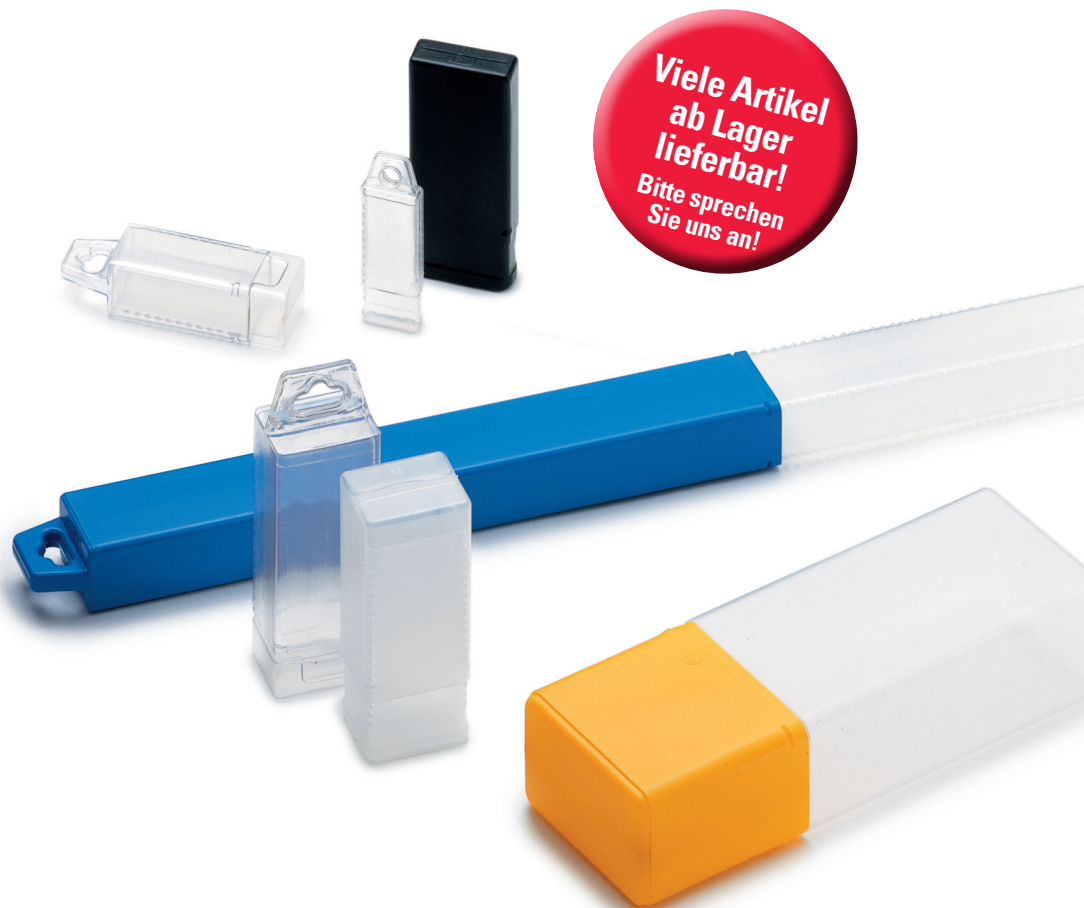

Rechteckige Schutz- und Verpackungshülse mit Rastermechanik-Längenverstellung

- stufenlose Längenverstellung durch Rastermechanik
- stabil, feuchtigkeits- und öl-resistent
- rationelles Verpacken, einfaches Handling
- gut lager- und stapelbar
- wiederverschließbar und mehrfach verwendbar
- mit Aufhängelasche herstellbar

Lieferprogramm

- PE natur, PP transparent, PVC klar oder in diversen attraktiven Standardfarben
- mit Aufhänger auf Anfrage

Verpackung

- Außen- und Innenteile sind separat verpackt in jeweils einem Karton

Material

- Polypropylen (PP)
- Polyethylen (PE)
- Polyvinylchlorid (PVC)

rose plastic AG

Rupolzer Straße 53
D-88138 Hergensweiler/Lindau
Tel. ++49/83 88/92 00-0
Fax ++49/83 88/10 24
sales@rose-plastic.de
www.rose-plastic.de

**Viele Artikel
ab Lager
lieferbar!**
Bitte sprechen
Sie uns an!

Artikel	Nutzlänge	VPE	Artikel	Nutzlänge	VPE	Artikel	Nutzlänge	VPE	Artikel	Nutzlänge	VPE
RP 6x20/050	050 - 080	2000	RP 10x27/080	080 - 120	850	RP 18x42/620	620 - 1100	180	RP 33x42/050	050 - 080	800
RP 6x20/080	080 - 120	1000	RP 10x33/120	120 - 200	500	RP 19x26/245	245 - 430	550	RP 33x42/335	335 - 580	165
RP 6x20/120	120 - 200	1000	RP 10x33/320	320 - 550	240	RP 19x31/270	270 - 470	400	RP 36x62/445	455 - 780	80
RP 6x20/200	200 - 360	1000	RP 12x26/200	200 - 360	480	RP 19x31/295	295 - 520	360	RP 40x65/310	310 fix	105
RP 8x36/050	050 - 080	1600	RP 12x36/360	360 - 620	330	RP 23x33/090*	090 - 140	700	RP 40x65/540	540 fix	110
RP 8x36/080	080 - 120	1000	RP 14x36/080	080 - 120	650	RP 25x33/080	080 - 120	700	RP 40x75/055	055 - 070	450
RP 8x36/138	138 - 240	450	RP 16x36/050	050 - 080	700	RP 26x31/270	270 - 470	330	RP 40x75/070	070 - 100	350
RP 8x36/240	240 - 420	480	RP 16x36/080	080 - 120	600	RP 26x42/060	060 - 080	700	RP 40x75/100	100 - 150	320
RP 8x36/420	420 - 780	190	RP 16x36/120	120 - 200	350	RP 26x42/120	120 - 200	400	RP 40x75/150	150 - 250	200
RP 8x36/820	820-1100	190	RP 16x36/200	200 - 360	350	RP 26x42/220	220 - 380	320	RP 40x75/210	210 - 360	150
RP 9x45/080	080 - 120	550	RP 16x36/360 I	360	200	RP 26x42/335	335 - 580	200	RP 40x75/250	250 - 450	120
RP 9x45/120 I	120	750	RP 16x55/120	120 - 200	450	RP 29x36/080	080 - 120	700	RP 40x75/400	400 - 700	70
RP 9x45/160 I	160	270	RP 16x55/200	200 - 360	370	RP 30x65/055	055 - 070	650	RP 40x100/150	150-250	132
RP 10x18/080	080 - 120	1200	RP 17x24/065*	065 - 090	1800	RP 30x65/070	070 - 100	520	RP 58x78	Länge nach Wunsch	
RP 10x18/120	120 - 200	1500	RP 18x42/050	050 - 080	1000	RP 30x65/100	100 - 150	350			
RP 10x22/100*A	100	750	RP 18x42/080	080 - 120	850	RP 30x65/130	130 - 200	385			
RP 10x22/124 I	124 - 175	750	RP 18x42/120	120 - 200	450	RP 30x65/160	160 - 260	300			
RP 10x22/251 I	251 - 300	250	RP 18x42/200	200 - 360	408	RP 30x65/250	250 - 450	180			
RP 10x22/350 I	350 - 400	300	RP 18x42/240	240 - 420	180	RP 30x65/300	300 - 550	160			
RP 10x27/070 I	070 - 110	850	RP 18x42/335	335 - 580	280	RP 31x56/445	445 - 780	100			

Alle Maßangaben in mm.

I = Innenteil; A = Außenteil

* nur mit Aufhängelasche